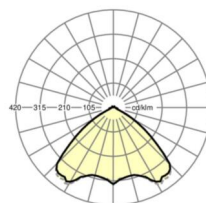

DEEP-LINK

<https://www.regiolux.de/ru/article/19480004120>

Ссылка	LED 9000lm 830
ηLB	100 %
Φ ↓/↑	98 % / 2 %
UGR поп./вдоль	23.5 / 23.8

Механика

цвет корпуса	белый стандартный для электротехники RAL 9016
размеры (LxWxH/DxH)	1531mm x 55mm x 37mm
вес (нетто)	1.9kg
Вид монтажа	сборка трековых систем, Потолочная световая конструкция, Структура подвесного светильника

размеры

L	1531 mm	Длина
В	55 mm	Ширина
Н	37 mm	Высота